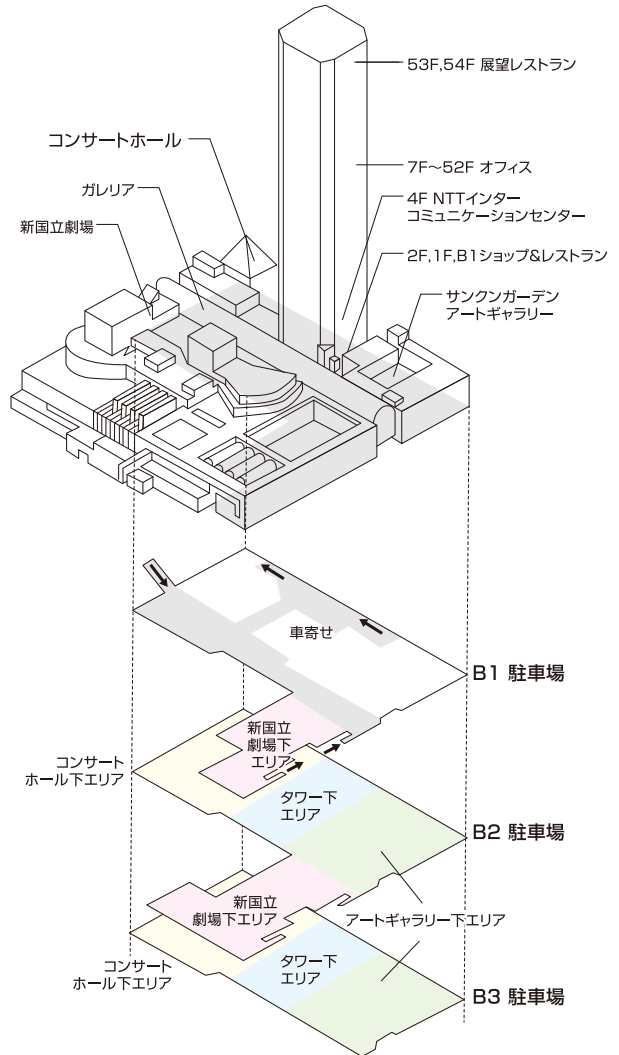

営業時間 **7:00~23:30**

休業日 1月1日・2日

全館休館日 2月第2日曜日・8月第1日曜日

利用料金 **30分 300円**

最大料金 (7:00~23:30)2,000円
営業時間外は別途30分300円課金いたします。

車両進入制限

	高さ	長さ	幅	入出経路
時間貸・定期契約車	2.1m	6.0m	2.2m	→ 入口 ← 出口
納品車	3.0m	6.7m	2.2m	→

場内制限速度 — 8km/h以下