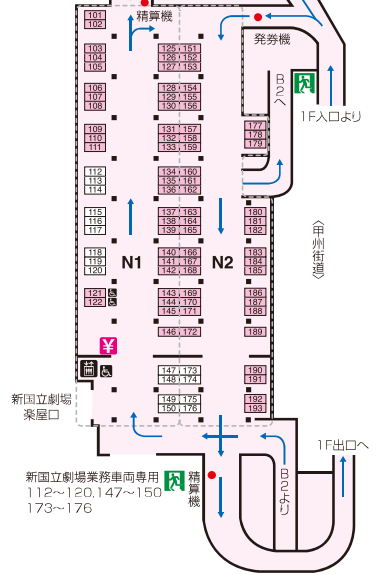

B2

時間貸し専用
車椅子対応
(一部定期契約)

駐車場のご案内

新国立劇場・東京オペラシティビル駐車場