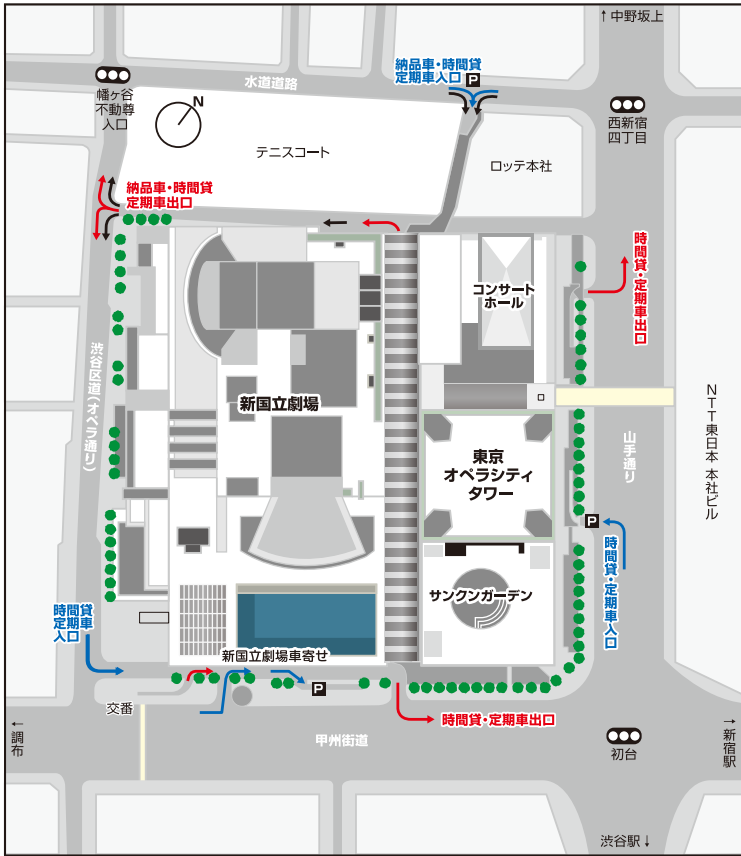

# 駐車場のご案内

新国立劇場・東京オペラシティビル駐車場

営業時間 **7:00~23:30**

休業日 1月1日・2日

全館休館日 2月第2日曜日・8月第1日曜日

利用料金 **30分 300円**

最大料金 (7:00~23:30)2,000円  
営業時間外は別途30分300円課金いたします。

### 車両進入制限

	高さ	長さ	幅	入出経路
時間貸・定期契約車	2.1m	6.0m	2.2m	→ 入口 ← 出口
納品車	3.0m	6.7m	2.2m	→

場内制限速度 — 8km/h以下

# B1

車寄せ  
時間貸し専用  
(新国立劇場)