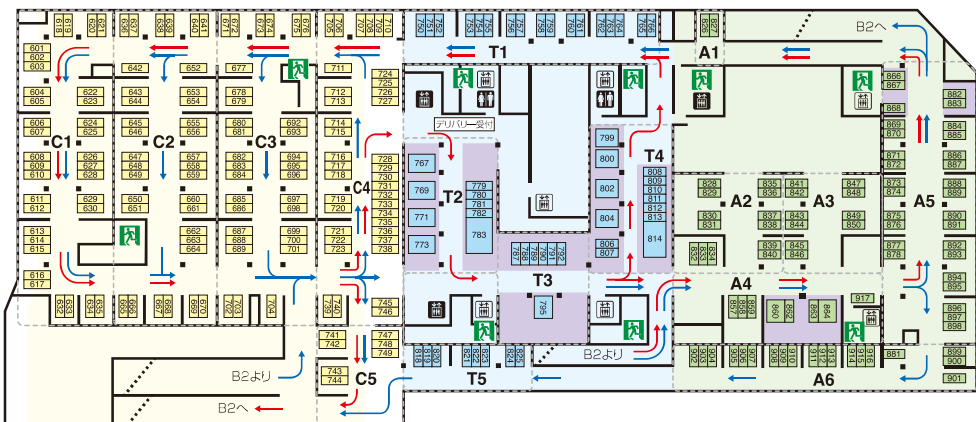

B3

定期契約車専用
荷物車専用荷捌所

事前精算機
登録車番号自動読み取り方式
(車番号鑑別システム)
入場時は、入場で駐車券を発行し、車番の検認を行います。出場時は車前場に設置の「事前精算機」で精算することで、出口ゲートが自動的に開きます。

- 時間貸し・定期契約車
- 荷物車
- 一般用エレベーター
- 搬出入用エレベーター
- コンサートホール下エリア
- タワー下エリア
- アートギャラリー下エリア
- 新国立劇場下エリア
- B3荷捌所