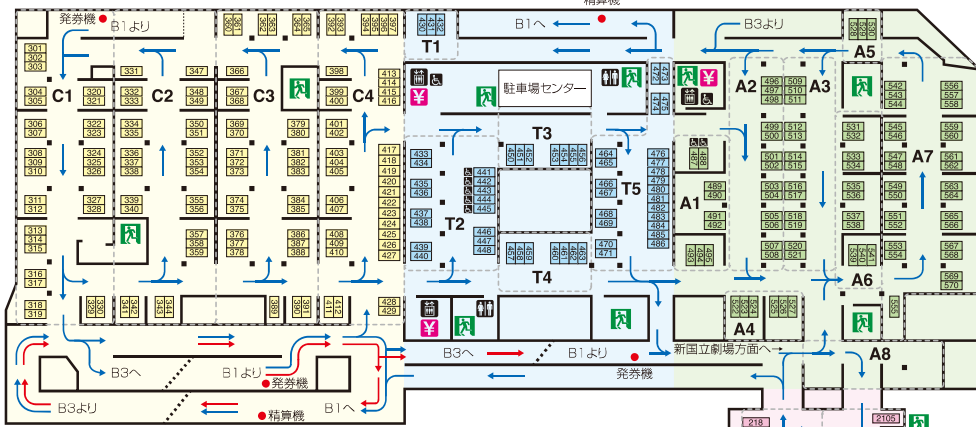

B2

時間貸し専用
車椅子対応
(一部定期契約)

駐車場のご案内

新国立劇場・東京オペラシティビル駐車場