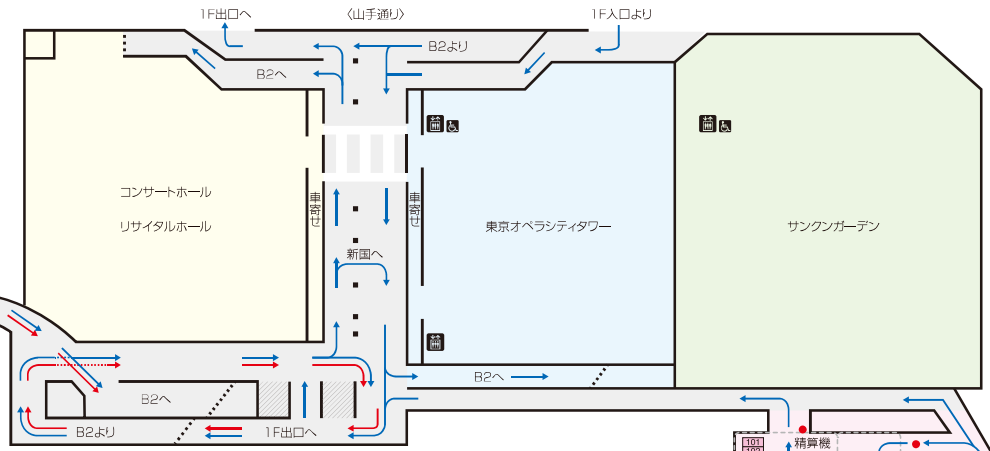

### 車両進入制限

	高さ	長さ	幅	入出経路
時間貸・定期契約車	2.1m	6.0m	2.2m	→ 入口 ← 出口
納品車	3.0m	6.7m	2.2m	→

場内制限速度 — 8km/h以下

# B1

車寄せ  
時間貸し専用  
(新国立劇場)